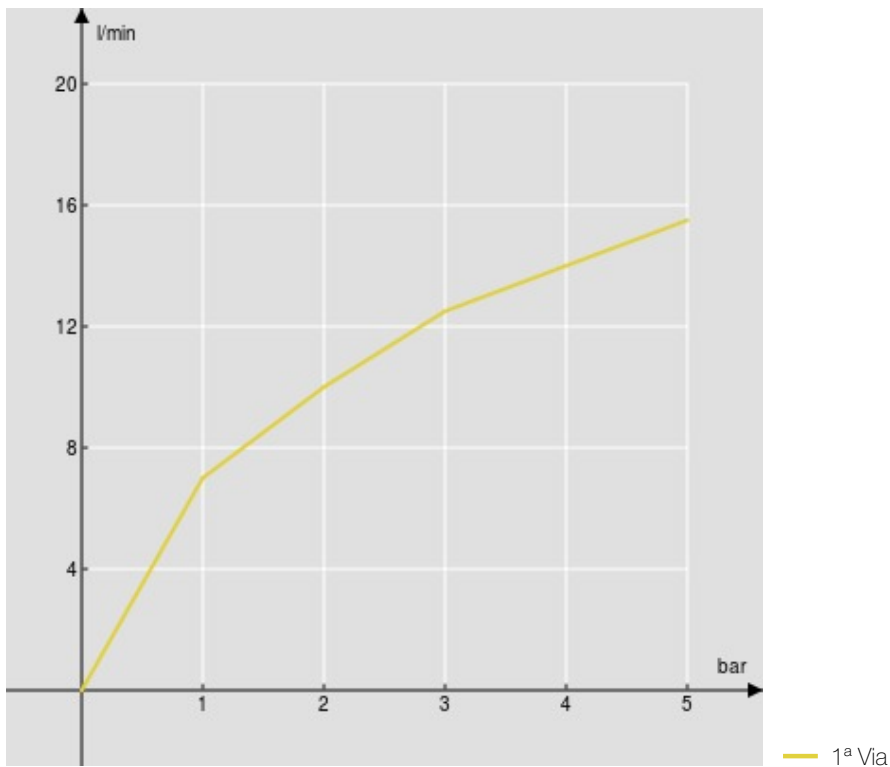

SPECIFICHE

Monocomando esterno

Warm honey PVD

Uscita ø 1/2"

Limitatore di portata con freno al 50%

Imballo: 41 x 21 x 7 cm / 0,00603 m<sup>3</sup> / 2,23 kg

DIAGRAMMA DI PORTATA: ACQUA CALDA/FREDDA

DIAGRAMMA DI PORTATA: ACQUA MISCELATA