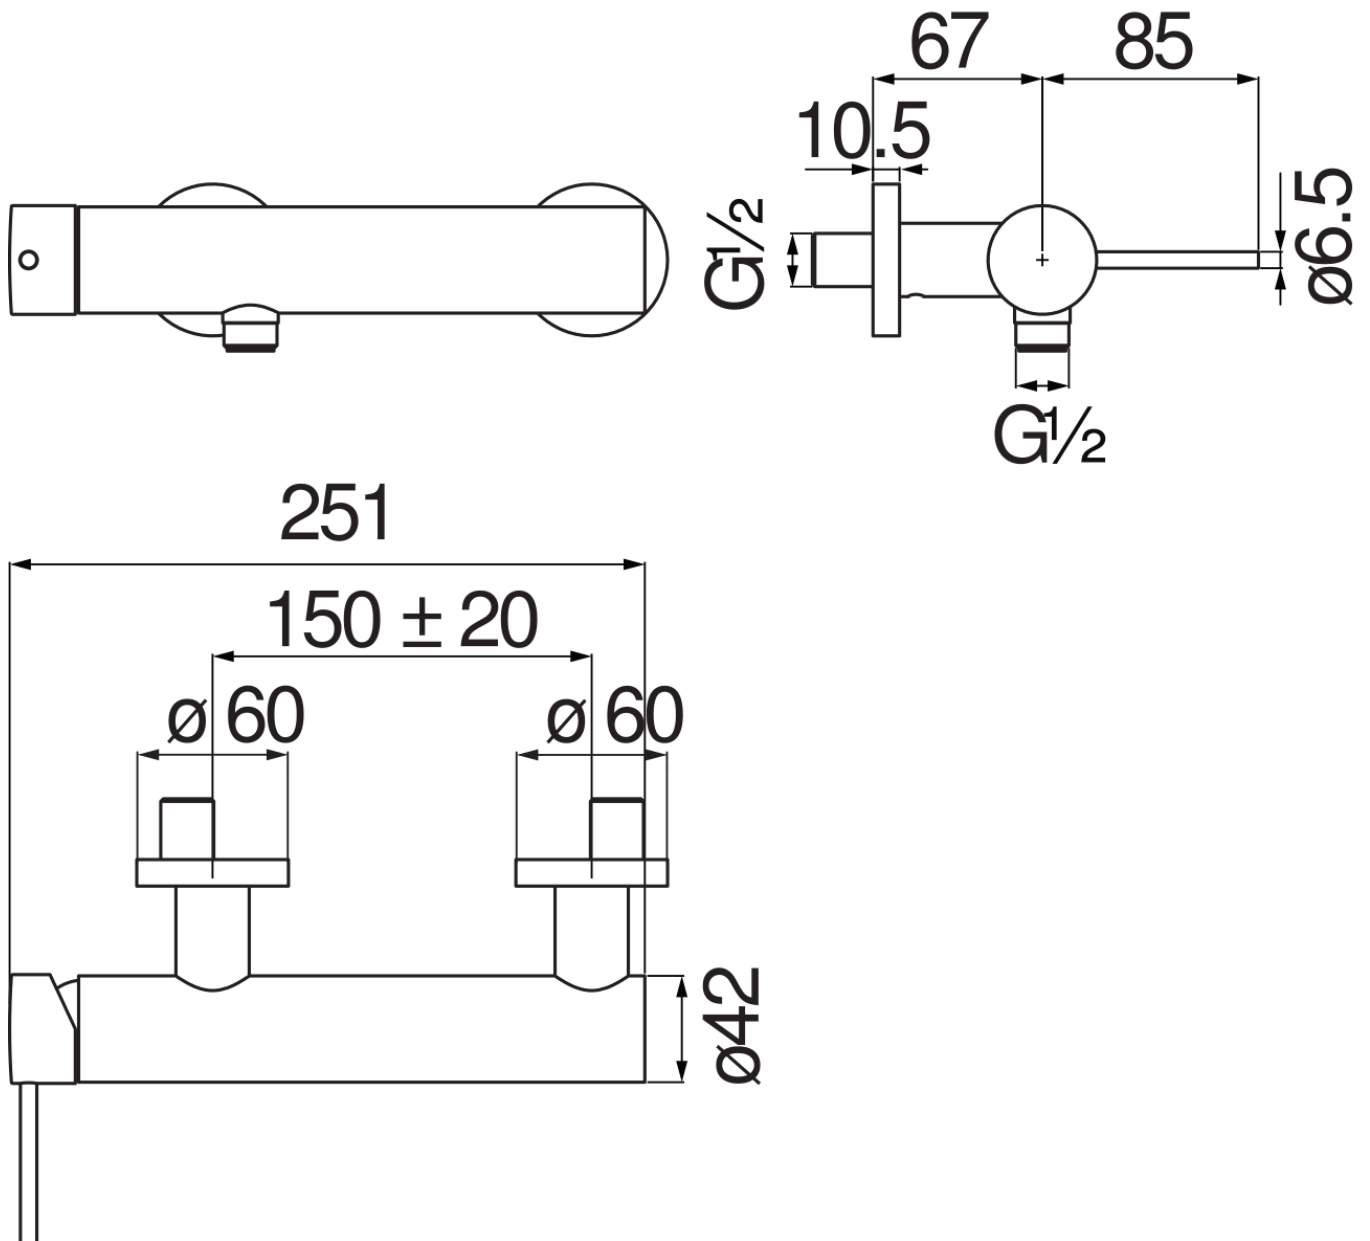

SPECIFICHE

Monocomando esterno

Warm honey PVD

Uscita ø 1/2"

Limitatore di portata con freno al 50%

Imballo: 41 x 21 x 7 cm / 0,00603 m<sup>3</sup> / 2,23 kg

DIAGRAMMA DI PORTATA: ACQUA CALDA/FREDDA

DIAGRAMMA DI PORTATA: ACQUA MISCELATA